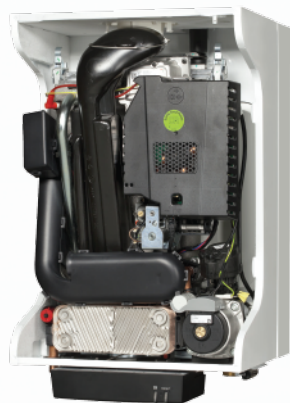

Visoke učinkovitosti uz male dimenzije i veliku snagu

Remeha Tzerra boiler

Mali boiler - velika jednostavnost

- **Jamstvo kvalitete**
5 godina jamstva na izmjenjivač toplote
- **Visoka učinkovitost i visoki stupanj modulacije**
osigurava uštede u potrošnji plina
- **Visoko učinkovita crpka**
osigurava uštede u potrošnji električne energije
- **Pojačana snaga u pripremi TPV**
obezbjeđuje tople potrošne vode za Vaš komfor
- **Specijalni aluminijski izmjenjivač**
za brzu i pouzdanu isporuku topline
- **Najkompaktniji boiler na tržištu**
zauzima malo prostora
- **Modularni koncept dijelova**
za jednostavno i brzo održavanje
- **Rad na zemni plin i propan bez dodatnog seta**

iSense regulacija

Dimovodni komplet
60/100

Tzerra boileri sastoje se od 5 modula:

- 1 Tijelo i okvir sa izmjenjivačem topline
- 2 Okvir sa integriranom ekspanzijskom posudom
- 3 Modul plin - zrak
- 4 Modul hidro blok
- 5 Modul elektronske regulacije